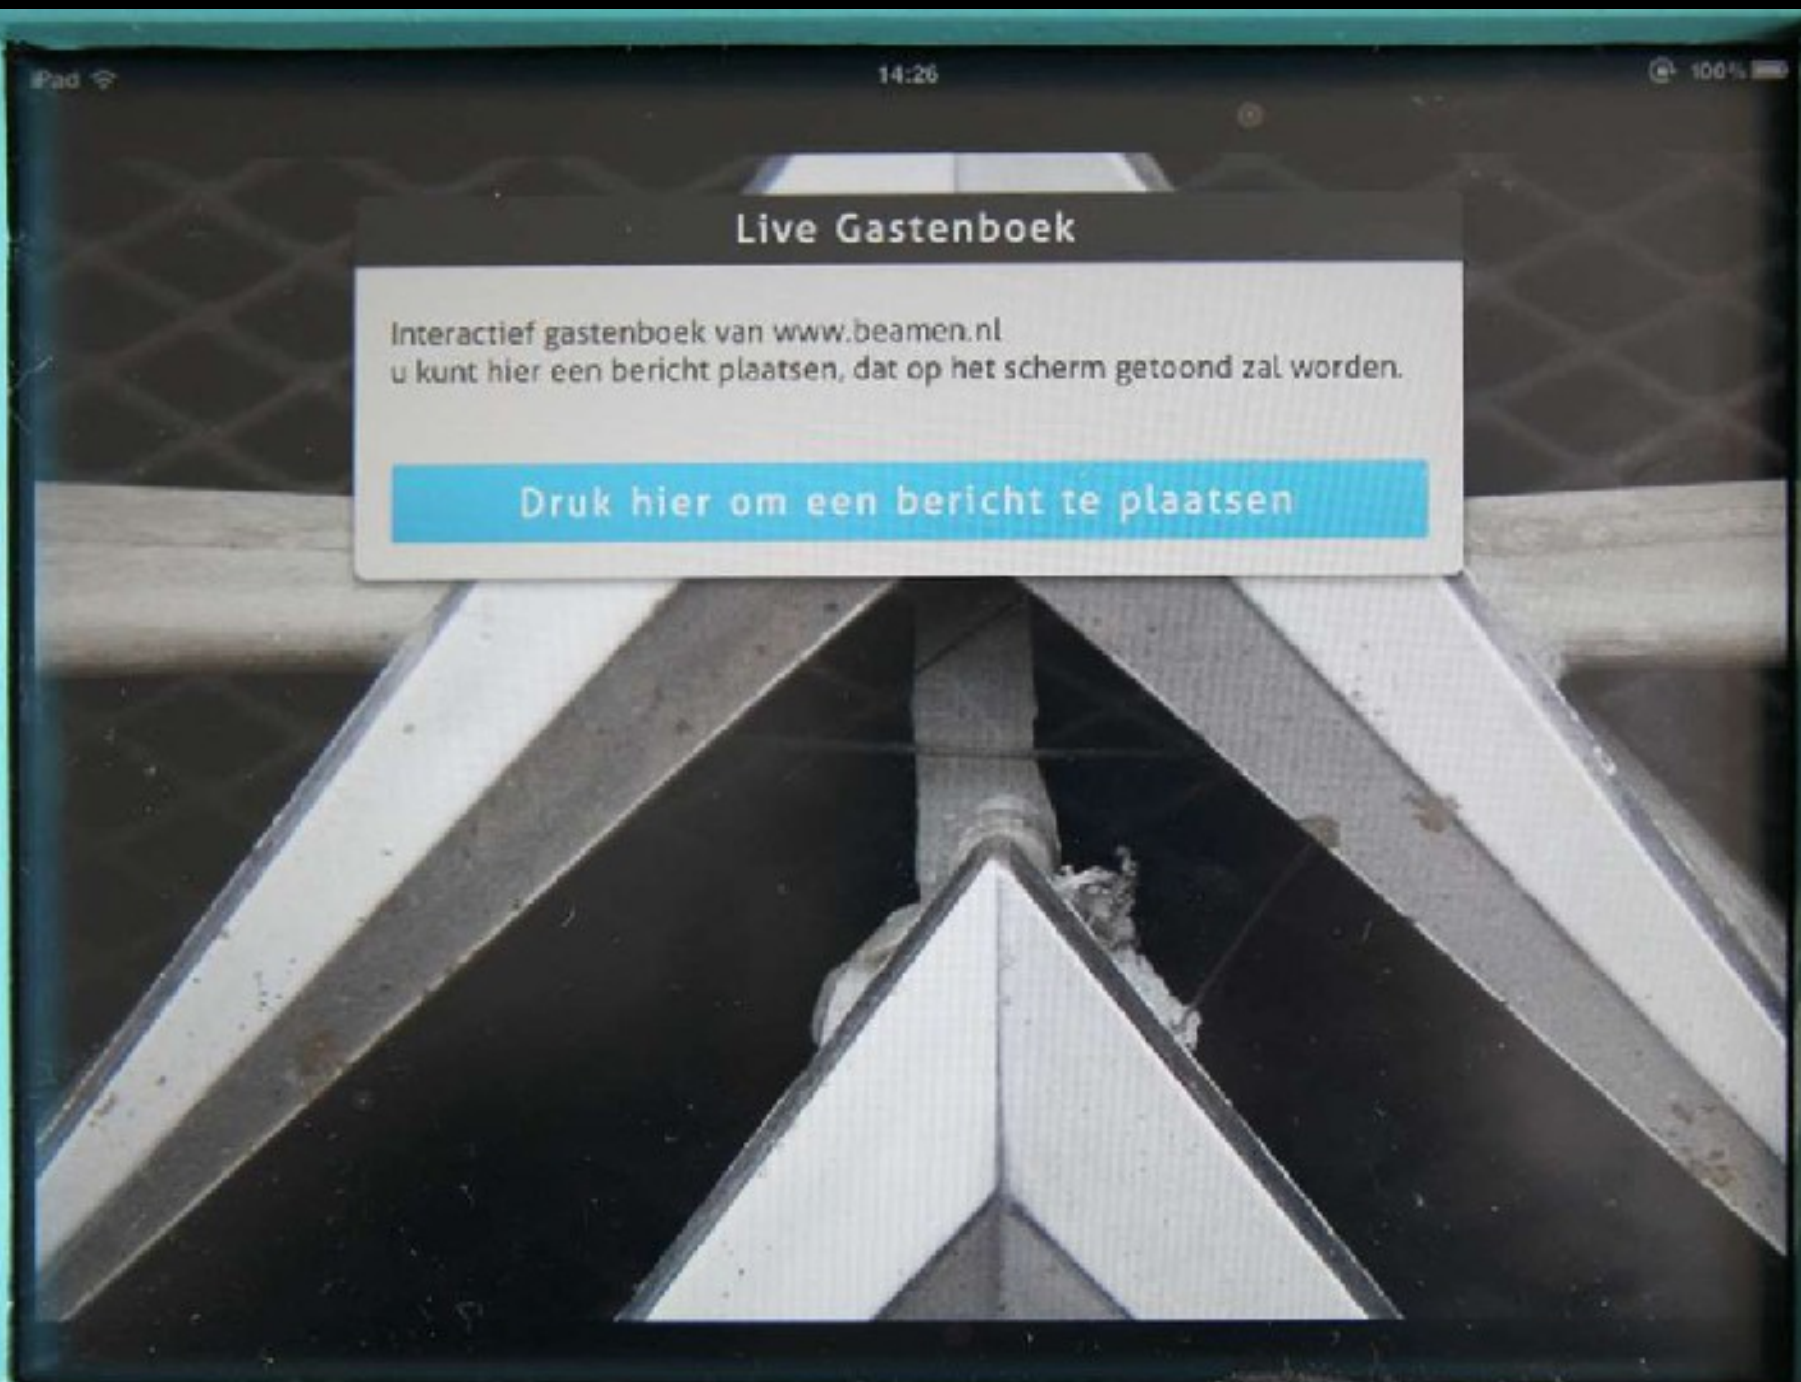

De Ipad, in een paar simpele stappen kunnen de bezoekers een bericht plaatsen