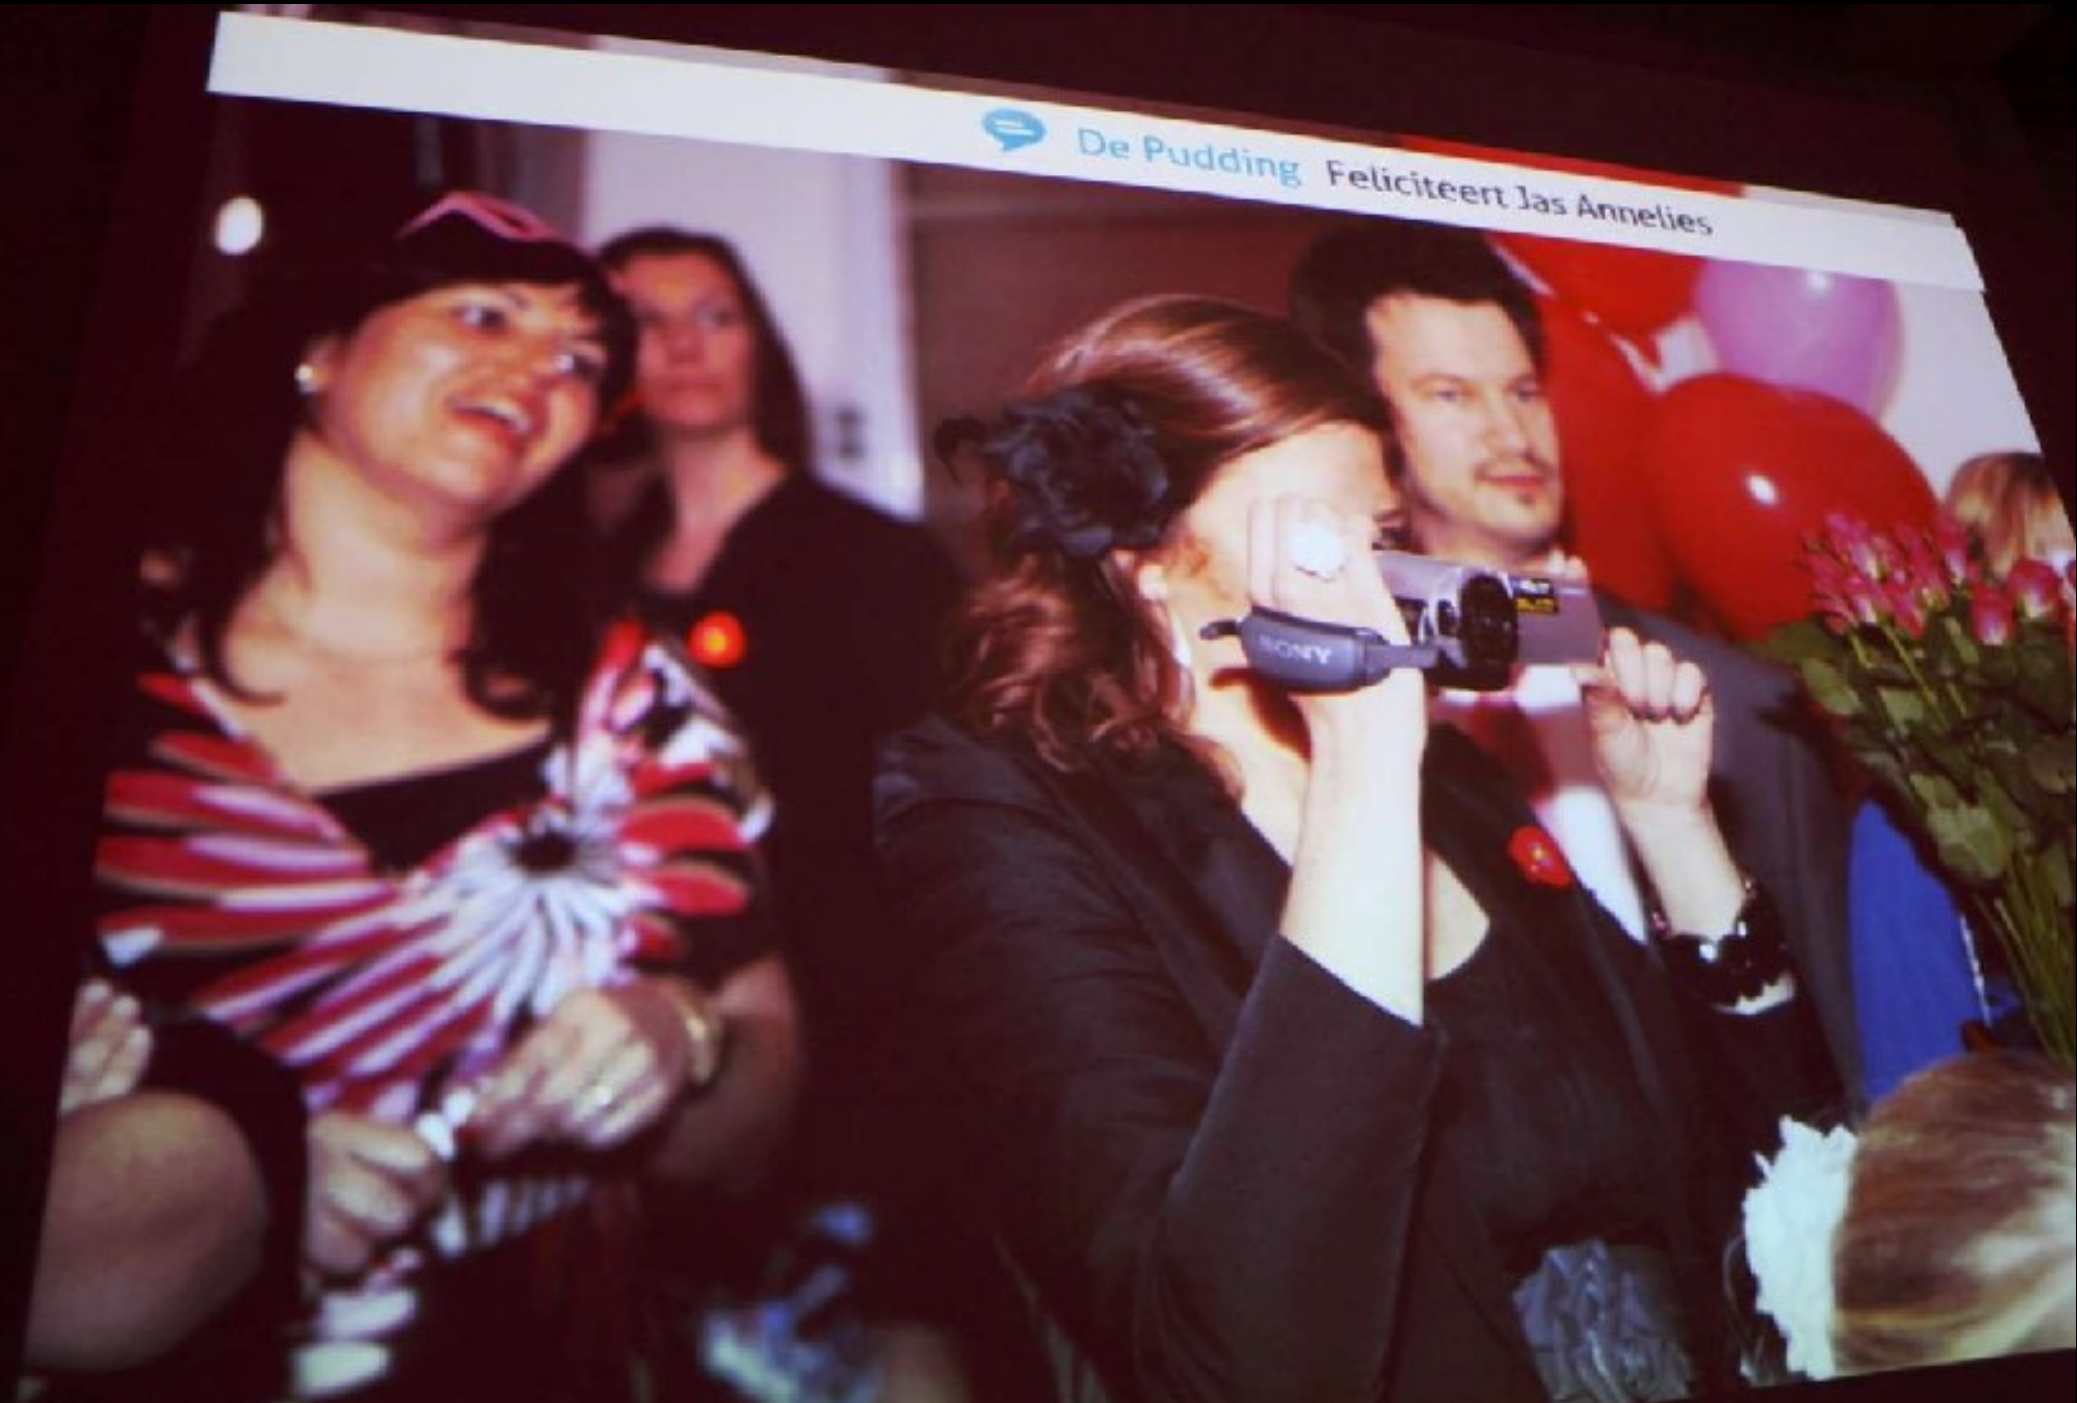

Het resultaat: twitter- en gastenboek-berichten in de tickertape